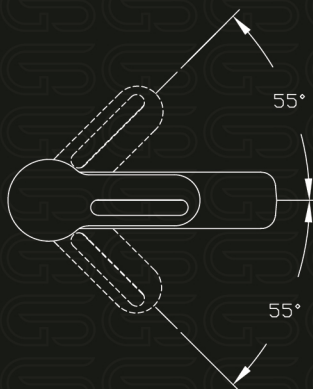

GS GLOBAL
STANDARD

Open Sky

Family

Model Code
GS L1080-ND-CP

خراط حوض يد واحده بدون فيداچ
Single Lever Basin mixer without Pop-up waste

CP GP BP RGP

Product Family : **Open Sky**
 Product Code : **GS L 1080-ND-CP**
 Product Color : **Nickel chrome plated**
 Available Color : **CP** **GP** **BP** **RGP**

Product Type : **Basin Mixer**
 Main Material : **Brass**
 Flexible Hose : **G1/2"**