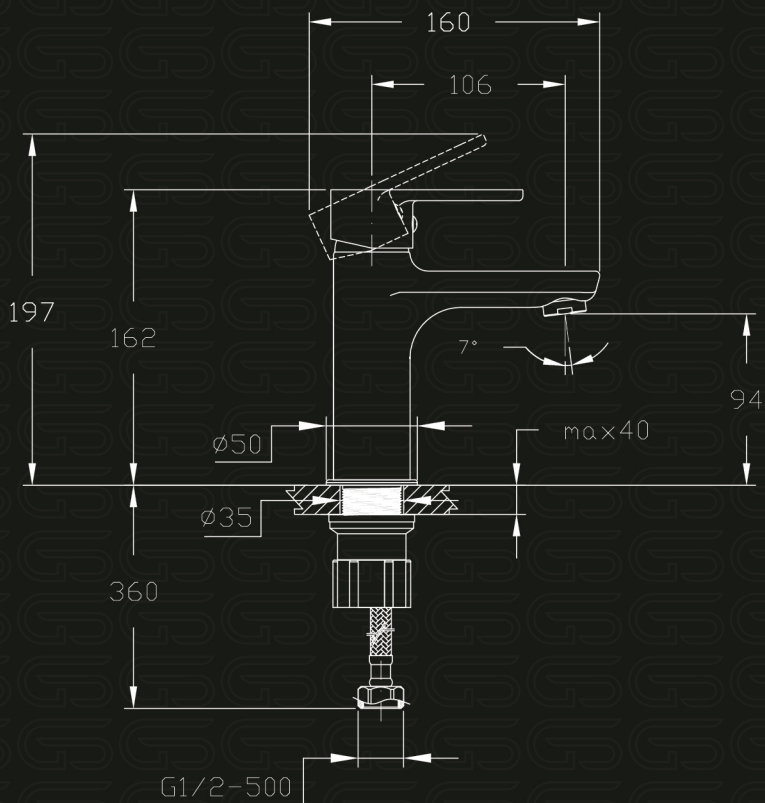

GS GLOBAL
STANDARD

Open Sky

Family

Model Code
GS L1080-ND-CP

خراط حوض يد واحده بدون فيداچ
Single Lever Basin mixer without Pop-up waste

CP GP BP RGP

Product Family : **Open Sky**
 Product Code : **GS L 1080-ND-CP**
 Product Color : **Nickel chrome plated**
 Available Color : **CP** **GP** **BP** **RGP**

Product Type : **Basin Mixer**
 Main Material : **Brass**
 Flexible Hose : **G1/2"**